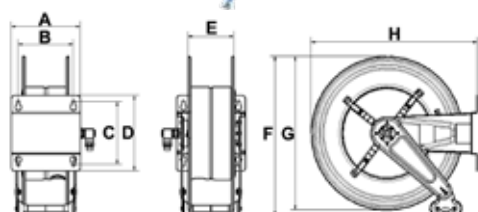

**FX-550**

Article	L. hose	Ø hose	Max pressure	Inlet-Outlet
070-2405-300	without hose	-	-	F1/2"G - M3/8"G
070-2405-400	without hose	-	-	F1/2"G - M1/2"G
070-2404-320	20 m	3/8"	200 bar	F1/2"G - F3/8"G
070-2404-325	25 m	3/8"	200 bar	F1/2"G - F3/8"G
070-2404-420	20 m	1/2"	200 bar	F1/2"G - F1/2"G
070-2404-425	25 m	1/2"	200 bar	F1/2"G - F1/2"G

**FX-555**

Article	L. hose	Ø hose	Max pressure	Inlet-Outlet
070-2505-300	without hose	-	-	F1/2"G - M3/8"G
070-2505-400	without hose	-	-	F1/2"G - M1/2"G
070-2504-330	30 m	3/8"	200 bar	F1/2"G - F3/8"G
070-2504-430	30 m	1/2"	200 bar	F1/2"G - F1/2"G

**FX-560**

Article	L. hose	Ø hose	Max pressure	Inlet-Outlet
070-2605-400	without hose	-	-	F1/2"G - M1/2"G
070-2604-340	40 m	3/8"	200 bar	F1/2"G - F3/8"G
070-2604-350	50 m	3/8"	200 bar	F1/2"G - F3/8"G
070-2604-440	40 m	1/2"	200 bar	F1/2"G - F1/2"G

## OVERALL DIMENSIONS FIXED VERSION

Mod.	A	B	C	D	E	F	G	H			
FX-400	158	120	168	192	95	460	400	435	12,50<19,50	0,084	1
FX-460	158	120	168	192	95	490	460	490	16,50<23,00	0,094	1
FX-550	200	150	225	270	120	590	550	600	22,00<45,00	0,130	1
FX-555	250	200	225	270	170	590	550	600	26,00<53,00	0,150	1
FX-560	440	390	225	270	360	590	550	600	33,00<83,00	0,240	1